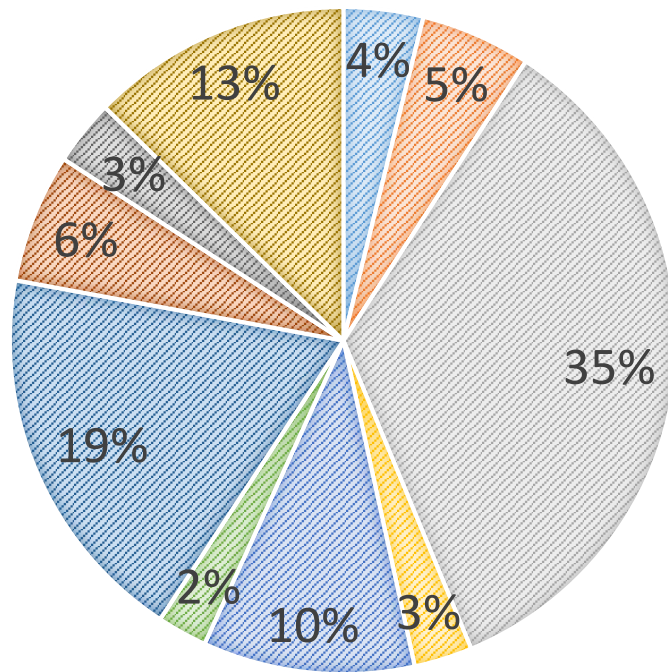

支部別 認定内科医数

■北海道 ■東北 ■関東 ■信越 ■東海
■北陸 ■近畿 ■中国 ■四国 ■九州

支部別 総合内科専門医数

- 北海道
- 東北
- 関東
- 信越
- 東海
- 北陸
- 近畿
- 中国
- 四国
- 九州