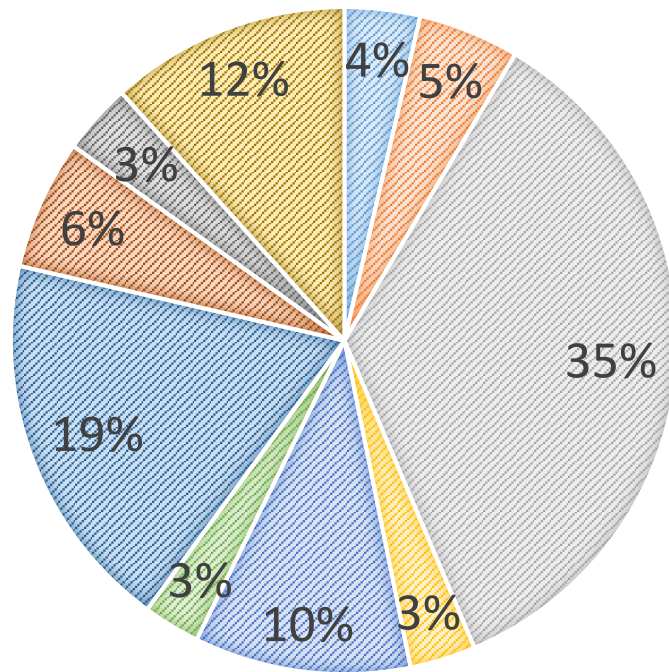

支部別 認定内科医数

■北海道 ■東北 ■関東 ■信越 ■東海
■北陸 ■近畿 ■中国 ■四国 ■九州

支部別 総合内科専門医数

- 北海道
- 東北
- 関東
- 信越
- 東海
- 北陸
- 近畿
- 中国
- 四国
- 九州