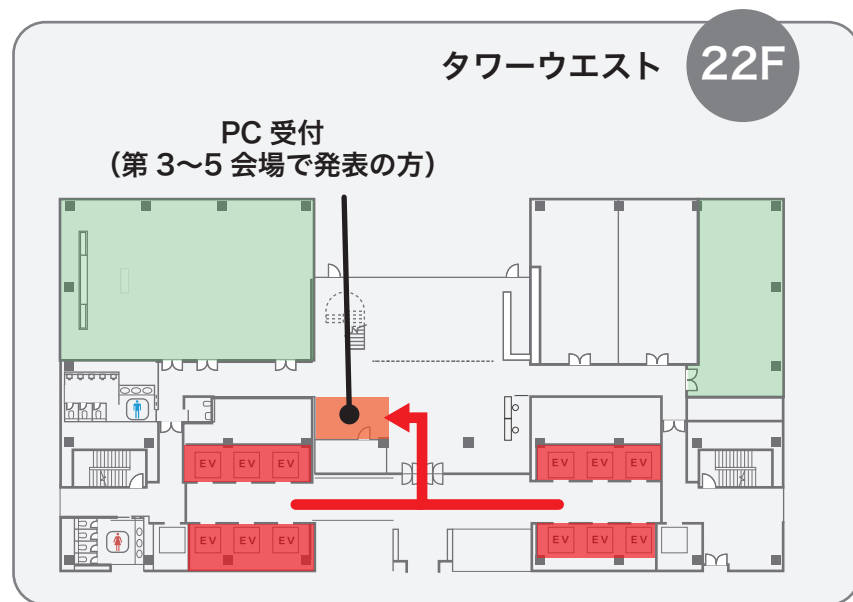

講演会場・PC受付のご案内

- 講演会場は、タワーイースト、タワーウエスト双方にございます。
 - ・第1～2会場 …… タワーイースト 36F
 - ・第3～5会場 …… タワーウエスト 22F
- PC受付は、双方にございます。ご自身の発表のある講演会場を確認のうえ、該当のPC受付でデータをご提出ください。
- ご自身の発表セッション開始の30分前までに参加登録をお済ませのうえ、PC受付にお越しください
- 参加受付も、タワーイースト、タワーウエスト双方にございます。
- 22Fに連絡通路がございます。第243回近畿地方会参加者のみ利用できます。
- 各タワーの入口に係員がおりますので、ご不明な点はお申し付けください。